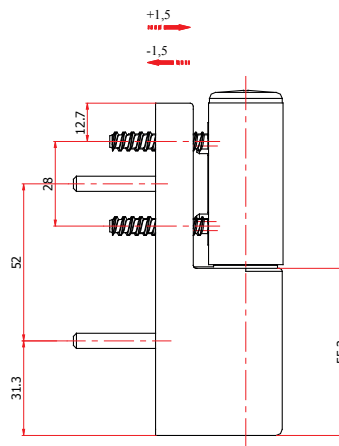

TGP *forza junior* PVC Door Hinge - 3D Adjustable
TGP *forza junior* Петля 3D

Product Name	Pcs./Box	Code	Pcs./Palette
TGP 3D Junior, Dark Brown RAL 8022	24	T-00310-09-0-5	1440
TGP 3D Junior, Brown RAL 8017	24	T-00310-09-0-55	1440
TGP 3D Junior, Light Brown RAL 8003	24	T-00310-09-0-56	1440
TGP 3D Junior, White RAL 9016	24	T-00310-09-0-7	1440

TGP *forza elite* PVC Door Hinge - 3D Adjustable
TGP *forza elite* Петля 3D

Product Name	Pcs./Box	Code	Pcs./Palette
TGP 3D Elite, Dark Brown RAL 8022	12	T-00316-45-0-5	1080
TGP 3D Elite, Brown RAL 8017	12	T-00316-45-0-55	1080
TGP 3D Elite, Light Brown RAL 8003	12	T-00316-45-0-56	1080
TGP 3D Elite, White RAL 9016	12	T-00316-45-0-7	1080