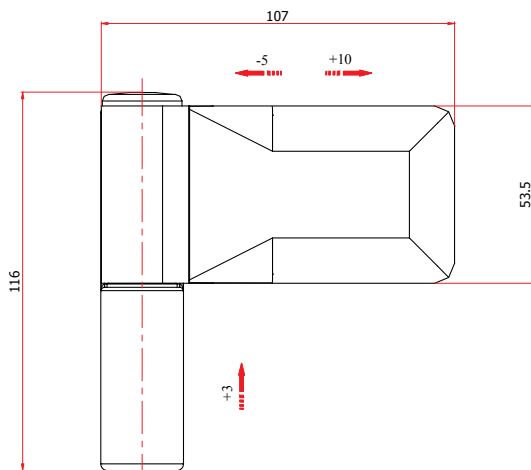

TGP *forza elite* PVC Door Hinge - 3D Adjustable
TGP *forza elite* Петля 3D

Product Name	Pcs./Box	Code	Pcs./Palette
TGP 3D Elite, Dark Brown RAL 8022	12	T-00316-45-0-5	1080
TGP 3D Elite, Brown RAL 8017	12	T-00316-45-0-55	1080
TGP 3D Elite, Light Brown RAL 8003	12	T-00316-45-0-56	1080
TGP 3D Elite, White RAL 9016	12	T-00316-45-0-7	1080