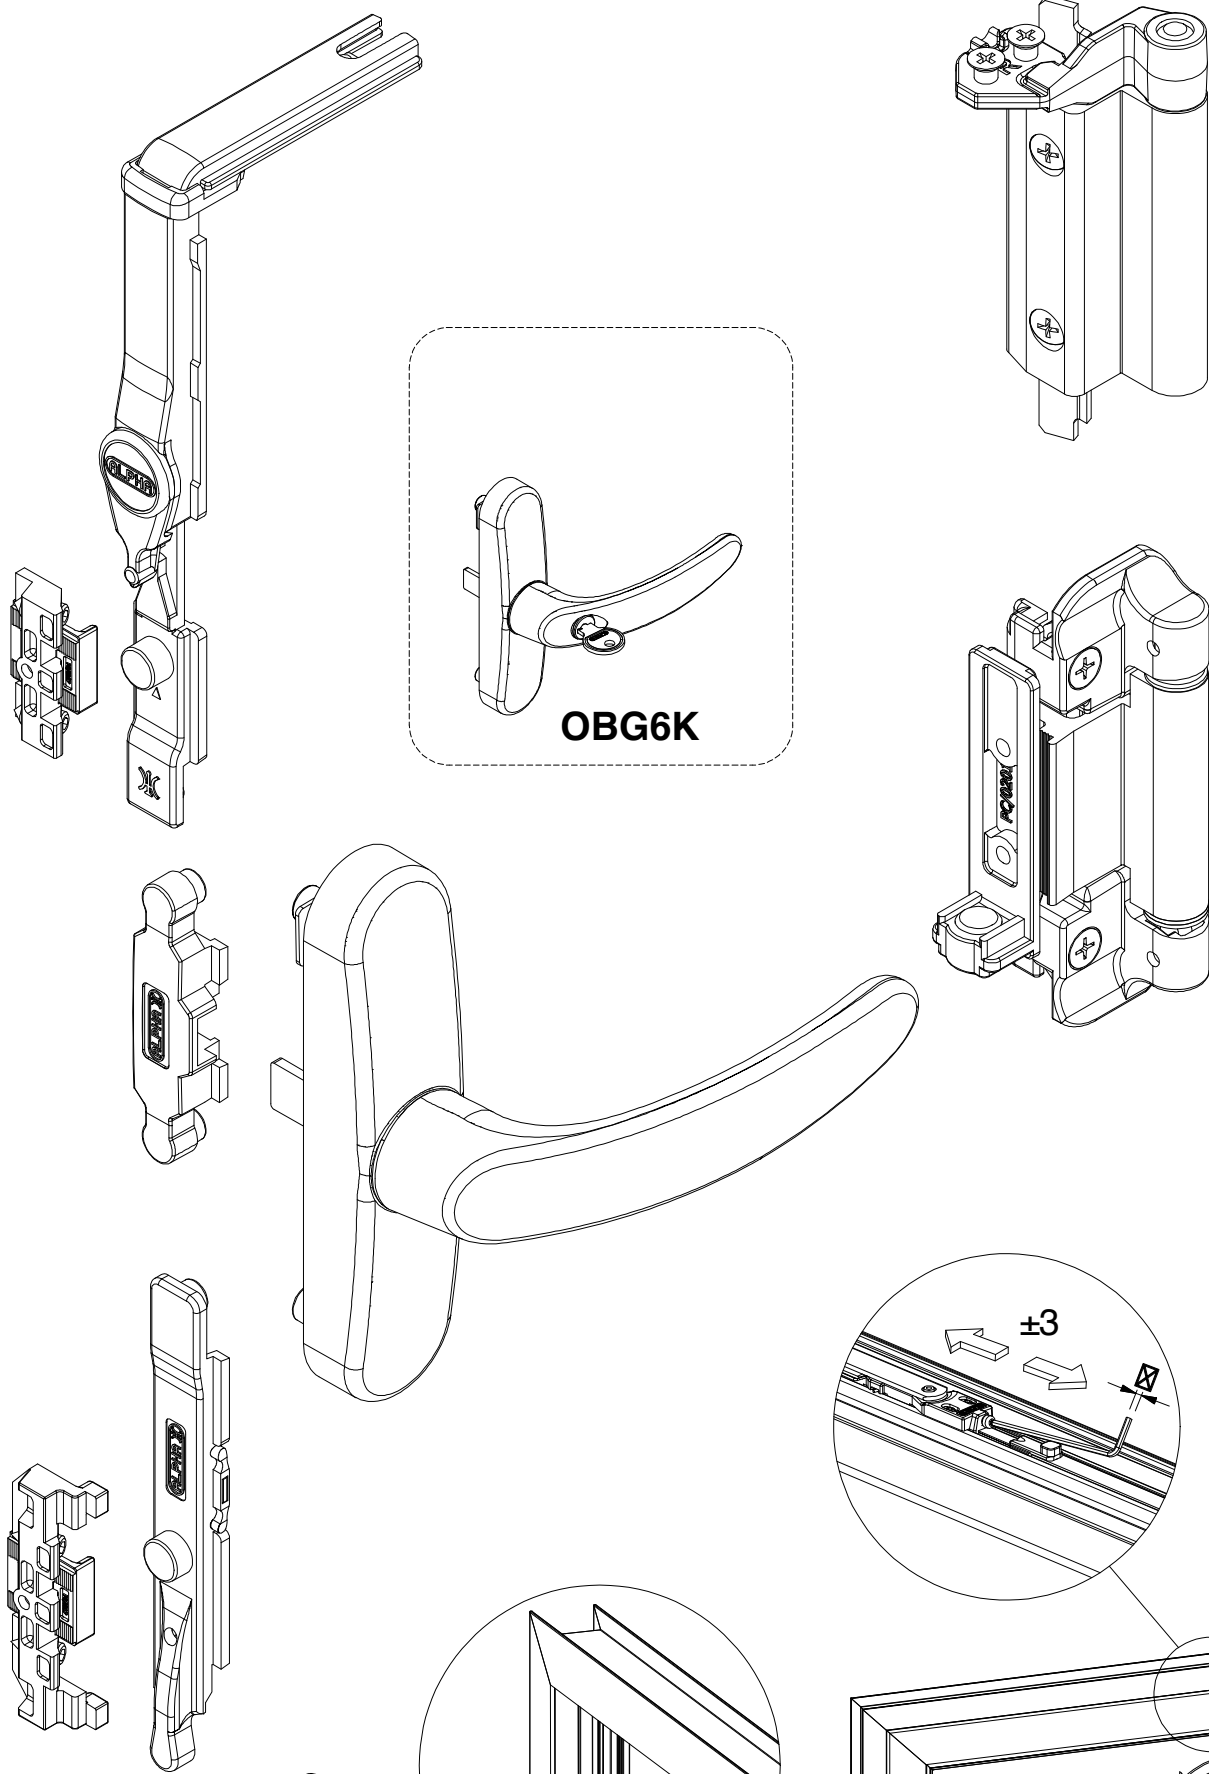

OBG6 Global tilt and turn basic kit / Okretno - zaokretni mehanizam

Also available with key
Dostupna verzija s ključem

Cód.	L	
	Mín.	Máx
18228	340 mm	430 mm
18224	370 mm	550 mm
18217	435 mm	700 mm
18218	563 mm	1000 mm
18218 + 18229	900 mm	1700 mm

Materials / materijali

Aluminium, zamak and stainless steel
Aluminij, zamak i nehrđajući čelik

Finishing / obrada:

Powder painting
Praškasto bojenje

Packaging / pakiranje:

Qty: 1